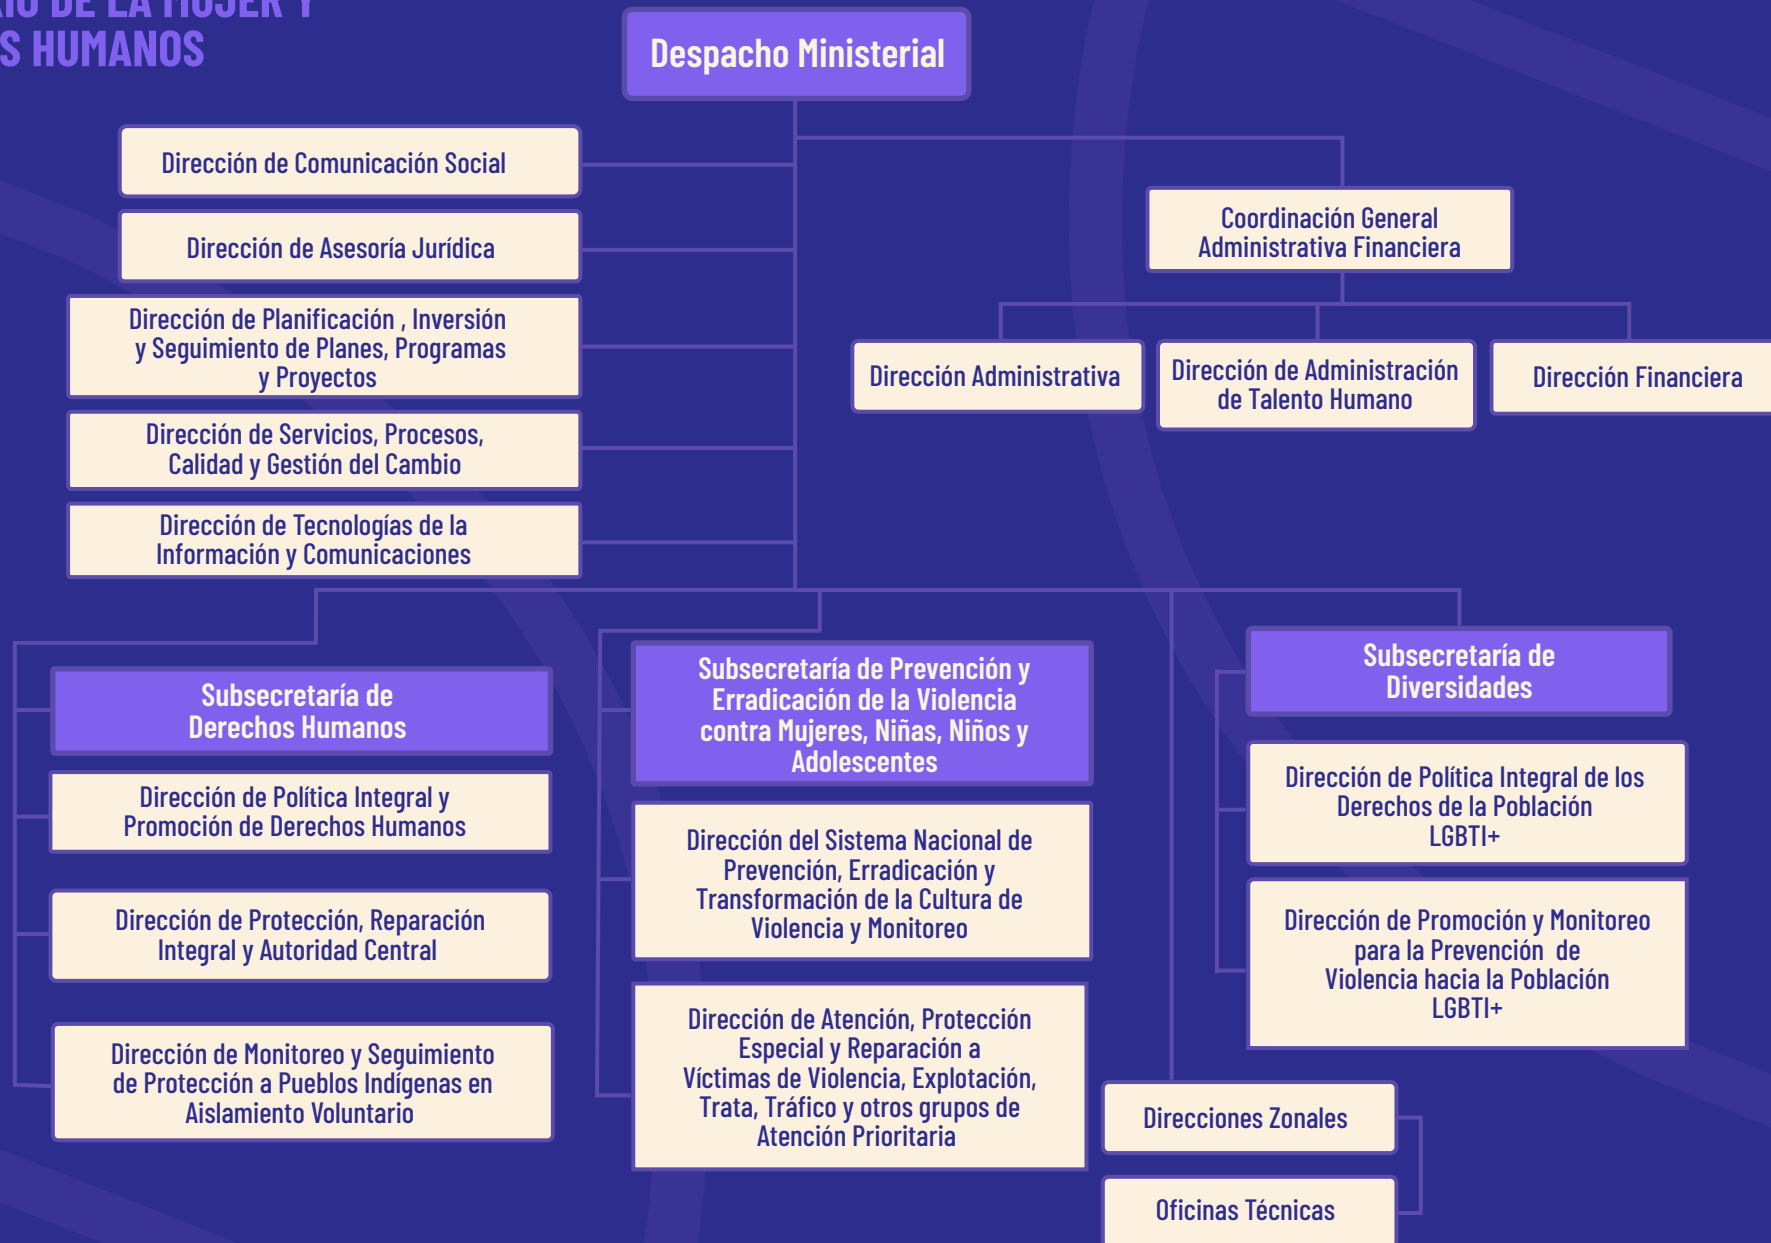

ESTRUCTURA JERÁRQUICA MINISTERIO DE LA MUJER Y DERECHOS HUMANOS

EL NUEVO
ECUADOR

Ministerio de la Mujer y
Derechos Humanos